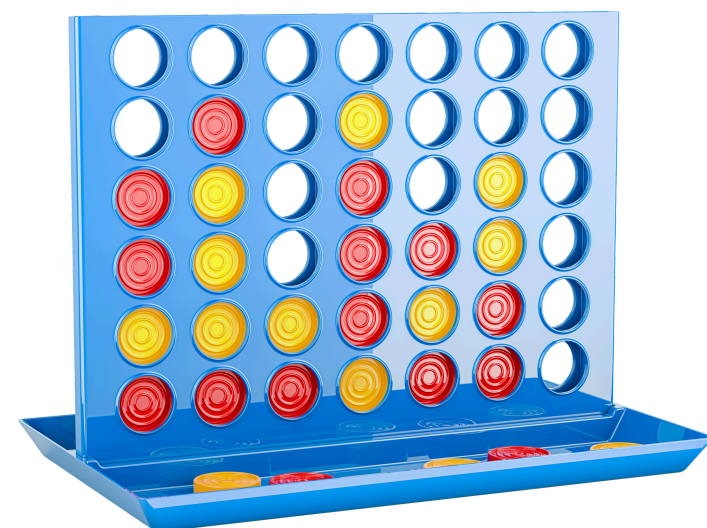

PRENDS LE CONTRÔLE DU POLE JEUNESSE

GAME TIME

13h30
-
15h30